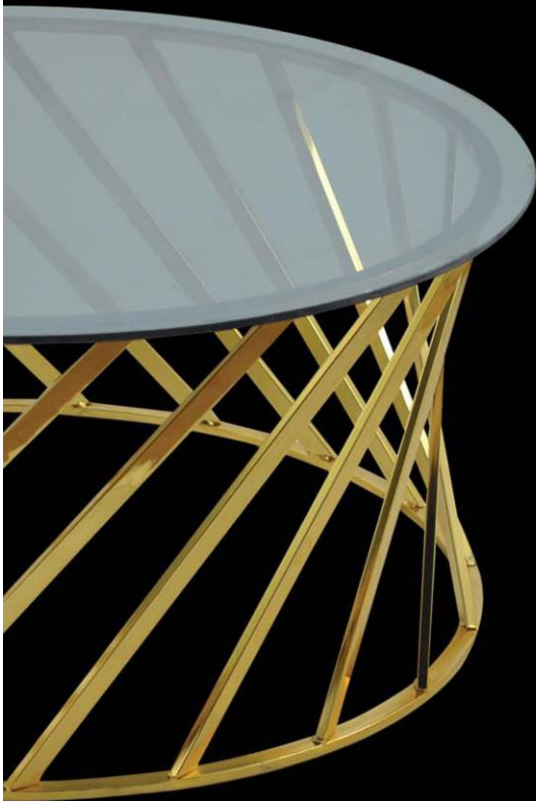

İHYA AKSESUAR

NEW  
COLLECTION

 IHYA AKSESUAR

 İHYA AKSESUAR

Kod : AYN1027-18  
X-Y : 94x94 cm

Kod : DRS1024-18  
X : 110 cm  
Y : 45 cm  
H : 80 cm

# İHYA AKSESUAR

Kod : LZ1001-18  
Q : 47 cm  
H : 60 cm

Kod : LZ1002-18  
Q : 47 cm  
H : 60 cm

Kod : LZ1003-18  
Q : 47 cm  
H : 60 cm

 İHYA AKSESUAR

Kod : LZ1004-18  
Q : 47 cm  
H : 60 cm

Kod : LZ1005-18  
Q : 47 cm  
H : 60 cm

Kod : LZ1006-18  
Q : 47 cm  
H : 60 cm

Kod : LZ1006-11  
Q : 47 cm  
H : 60 cm