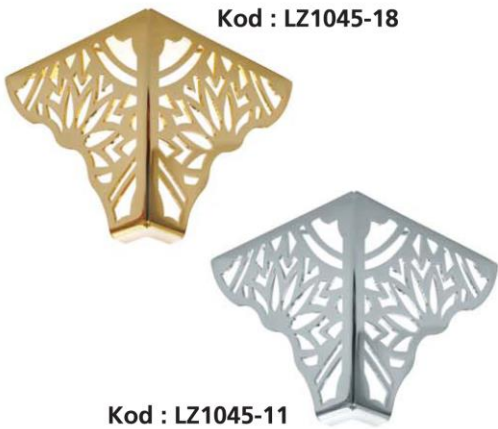

İHYA AKSESUAR