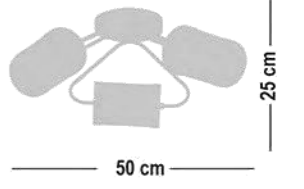

SÜMBÜL

İç mekan dekoratif aydınlatma
Metal rengi / Eskitme
Cam / Bal
Led ampullere uygun
230v ~ 50/60Hz

2136-3