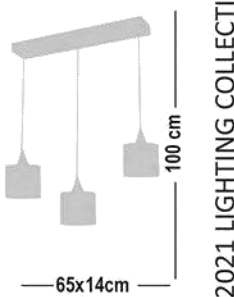

# SENA

İç mekan dekoratif aydınlatma  
Metal rengi / Krom  
Füme Çift Cam  
Led ampullere uygun  
230v ~ 50/60Hz

**2114-APL**  
E27 / 1 x 60W Max.

**2114-APL**

**2114-7**

**2114-1**

**2114-5**

**2114-4**