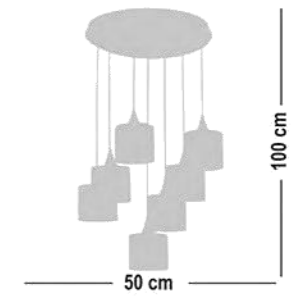

# SENA

İç mekan dekoratif aydınlatma  
Metal rengi / Krom  
Füme Çift Cam  
Led ampullere uygun  
230v ~ 50/60Hz

**2114-APL**  
E27 / 1 x 60W Max.

**2114-APL**

**2114-7**

**2114-1**

**2114-5**

**2114-4**