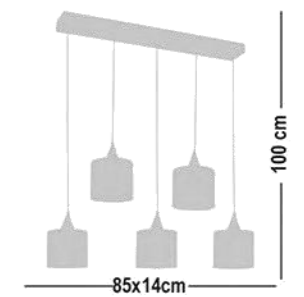

# SENA

İç mekan dekoratif aydınlatma  
Metal rengi / Krom  
Füme Çift Cam  
Led ampullere uygun  
230v ~ 50/60Hz

**2114-APL**  
E27 / 1 x 60W Max.

**2114-APL**

**2114-7**

**2114-1**

**2114-5**

**2114-4**