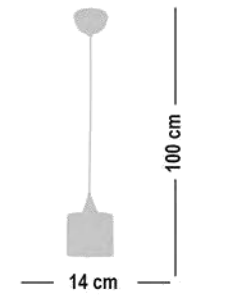

# SENA

İç mekan dekoratif aydınlatma  
Metal rengi / Krom  
Füme Çift Cam  
Led ampullere uygun  
230v ~ 50/60Hz

**2114-APL**  
E27 / 1 x 60W Max.

**2114-APL**

**2114-7**

**2114-1**

**2114-5**

**2114-4**