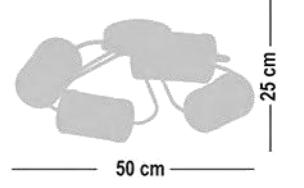

2136-4

2136-3
E27 / 3 x 60W Max.