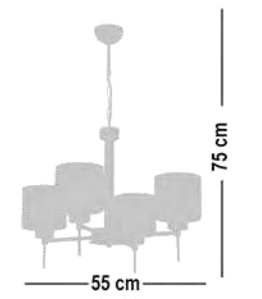

YAKUT

İç mekan dekoratif aydınlatma
Metal rengi / Krom
Füme Çift Cam
Led ampullere uygun
230v ~ 50/60Hz

2043-6

2043-1

2043-4

DEFNE

İç mekan dekoratif aydınlatma
Metal rengi / Siyah- Eski
Bal Çift Cam
Led ampullere uygun
230v ~ 50/60Hz

2017-1

2017-6

2017-4