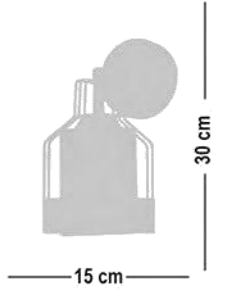

# ROMA

İç mekan dekoratif aydınlatma  
Metal rengi / Siyah  
Cam / Bal  
Led ampullere uygun  
230v ~ 50/60Hz

2025-APL  
E27 / 1 x 60W Max.

2025-5  
E27 / 5 x 60W Max.

2025-APL

2025-5