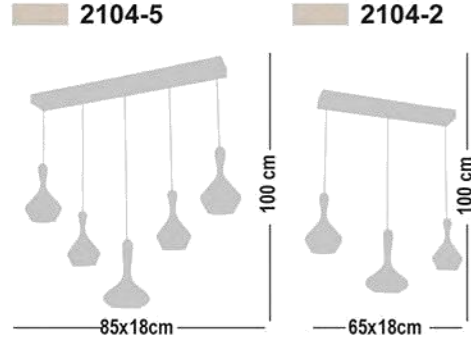

YEMEN

İç mekan dekoratif aydınlatma
Metal rengi / Siyah
Cam / Füme
Led ampullere uygun
230v ~ 50/60Hz