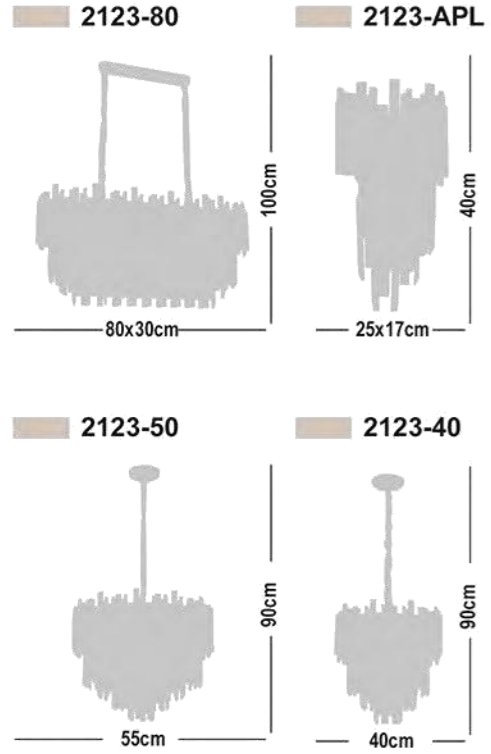

SAFA

İç mekan dekoratif aydınlatma
Metal rengi / Altın
Kristal
Led ampullere uygun
230v ~ 50/60Hz

2123-50
E14 / 9 x 40W Max.