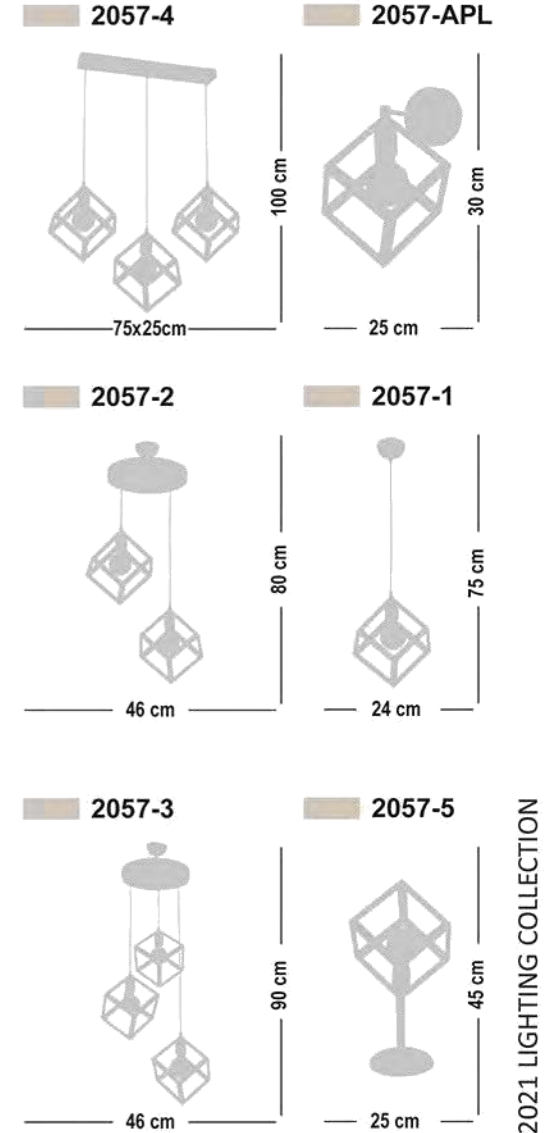

ŞİLE

İç mekan dekoratif aydınlatma
Metal rengi / Siyah
Led ampullere uygun
230v ~ 50/60Hz