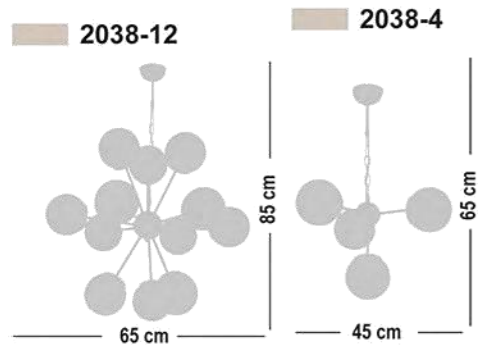

# FIESTA

İç mekan dekoratif aydınlatma  
Metal rengi / Krom  
Cam / Füme  
Led ampullere uygun  
230v ~ 50/60Hz

**2038-1**  
E14 / 1 x 40W Max.

**2038-10**  
E14 / 10 x 40W Max.

**2038-4**  
E14 / 4 x 40W Max.