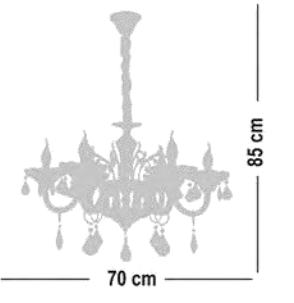

ELÇİN

İç mekan dekoratif aydınlatma
Metal rengi / Eskiye
Kristal
Led ampullere uygun
230v ~ 50/60Hz

2040-6