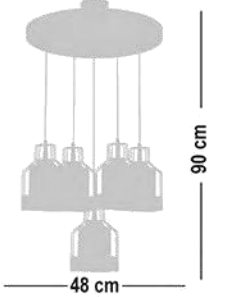

# ROMA

İç mekan dekoratif aydınlatma  
Metal rengi / Siyah  
Cam / Bal  
Led ampullere uygun  
230v ~ 50/60Hz

2025-APL  
E27 / 1 x 60W Max.

2025-5  
E27 / 5 x 60W Max.

2025-APL

2025-5