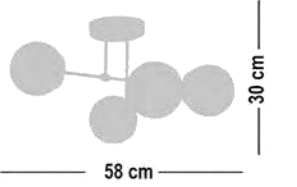

# BETA

İç mekan dekoratif aydınlatma  
Metal rengi / Krom  
Cam / Füme  
Led ampullere uygun  
230v ~ 50/60Hz

2024-6  
E14 / 6 x 40W Max.

2024-6

2024-4

2024-4  
E14 / 4 x 40W Max.