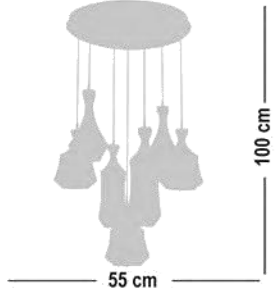

İKLİM

İç mekan dekoratif aydınlatma
Metal rengi / Krom
Cam / Fıme - Bal - Şeffaf
Led ampullere uygun
230v ~ 50/60Hz

2107-7