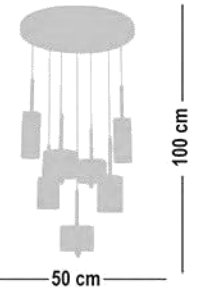

VENÜS

İç mekan dekoratif aydınlatma
Metal rengi / Siyah
Cam / Bal
Led ampullere uygun
230v ~ 50/60Hz

2037-7