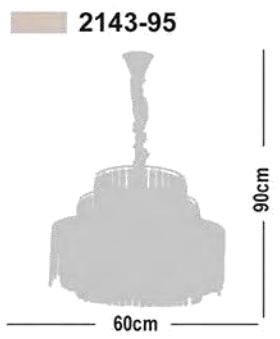

# ÇİMEN

İç mekan dekoratif aydınlatma  
Metal rengi / Krom  
Kristal  
Led ampullere uygun  
230v ~ 50/60Hz

**2143-95**  
E14 / 12 x 40W Max.

**2143-60**  
E14 / 15 x 40W Max.

ÇİMEN