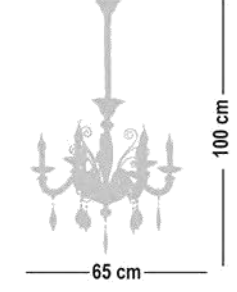

2130-6

2130-8
E14 / 8 x 40W Max.