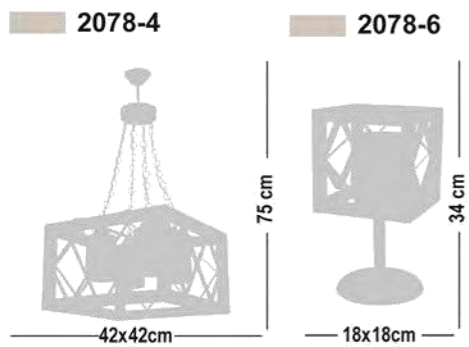

# PETEK

İç mekan dekoratif aydınlatma  
Metal rengi / Siyah  
Ahşap  
Cam  
Led ampullere uygun  
230v ~ 50/60Hz

2078-2  
E27 / 1 x 60W Max.

2078-5  
E27 / 5 x 60W Max.

2078-3  
E27 / 3 x 60W Max.

2078-4  
E27 / 4 x 60W Max.