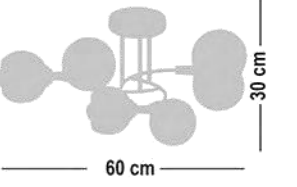

NİLÜFER

İç mekan dekoratif aydınlatma
Metal rengi / Siyah - Eskitme
Cam / Bal
Led ampullere uygun
230v ~ 50/60Hz

2134-6