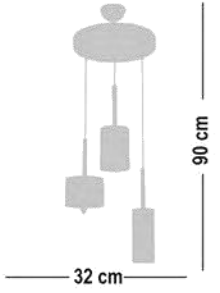

# VENÜS

İç mekan dekoratif aydınlatma  
Metal rengi / Siyah  
Cam / Bal  
Led ampullere uygun  
230v ~ 50/60Hz

2037-5

2037-4

2037-3

2037-6

2037-5  
E14 / 5 x 40W Max.

2037-4  
E14 / 3 x 40W Max.