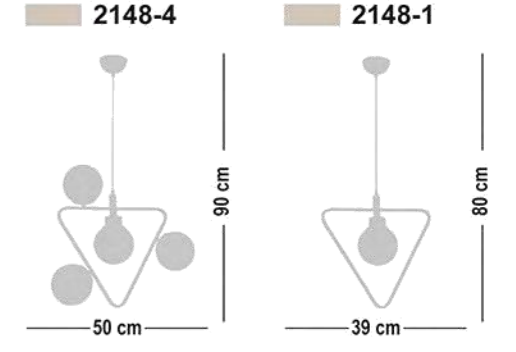

LIDA

İç mekan dekoratif aydınlatma
Metal rengi / Krom
Cam / Fıme
Led ampullere uygun
230v ~ 50/60Hz