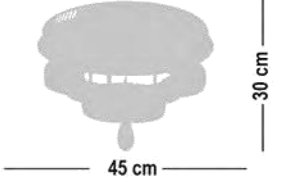

# AKASYA

İç mekan dekoratif aydınlatma  
Metal rengi / Krom  
Kristal  
230v ~ 50/60Hz

1005

1005  
POWER LED / 48W  
KADEMELİ 3 RENK