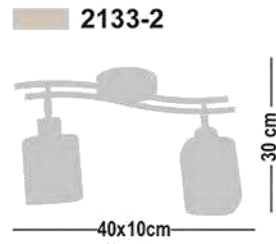

# KAMELYA

İç mekan dekoratif aydınlatma  
Metal rengi / Siyah - Eski  
Cam / Şeffaf  
Led ampullere uygun  
230v ~ 50/60Hz

2133-1  
E27 / 1 x 60W Max.

2133-2  
E27 / 2 x 60W Max.

2133-3  
E27 / 3 x 60W Max.