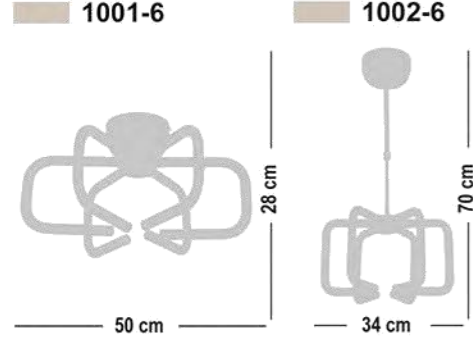

# ESİN

İç mekan dekoratif aydınlatma  
Metal rengi / Krom  
Silikon  
230v ~ 50/60Hz

1001-6  
POWER LED / 54 W  
ÇİFT RENK

1002-6  
POWER LED / 42 W  
ÇİFT RENK