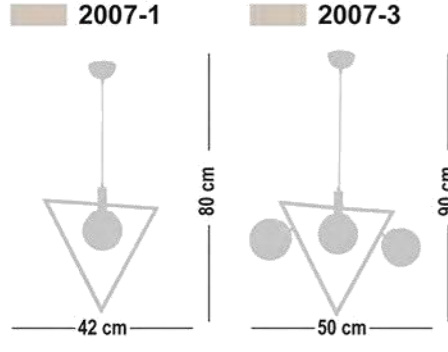

PARMA

İç mekan dekoratif aydınlatma
Metal rengi / Siyah - Eski
Cam / Bal
Led ampullere uygun
230v ~ 50/60Hz