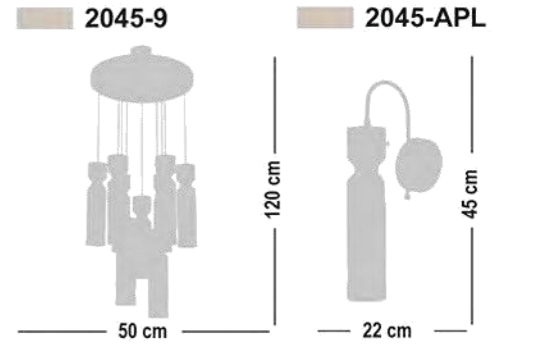

POLO

İç mekan dekoratif aydınlatma
Metal rengi / Siyah
Cam / Bal
Led ampullere uygun
230v ~ 50/60Hz