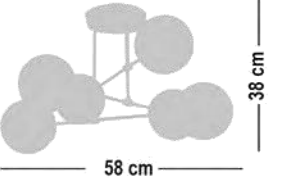

SESTA

İç mekan dekoratif aydınlatma
Metal rengi / Siyah - Eski
Cam / Bal
Led ampullere uygun
230v ~ 50/60Hz

2081-1

2081-7

2081-11

BETA

İç mekan dekoratif aydınlatma
Metal rengi / Krom
Cam / Füme
Led ampullere uygun
230v ~ 50/60Hz

2024-6

2024-4