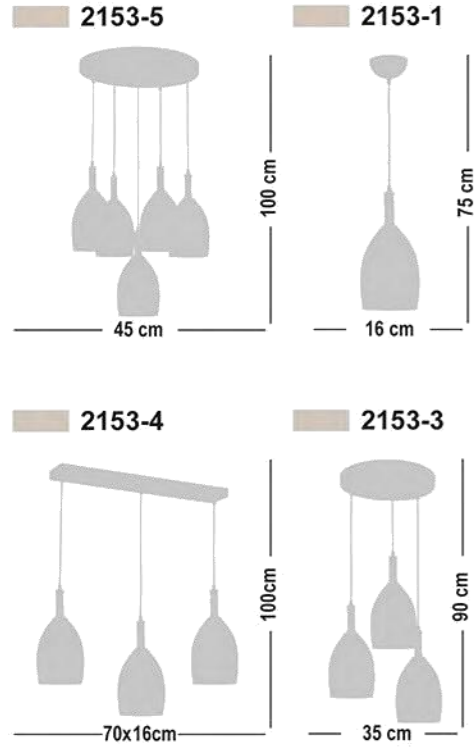

BEGÜM

İç mekan dekoratif aydınlatma
Metal rengi / Eski tme
Cam / Bal
Led ampullere uygun
230v ~ 50/60Hz

2153-5
E27 / 5 x 60W Max.