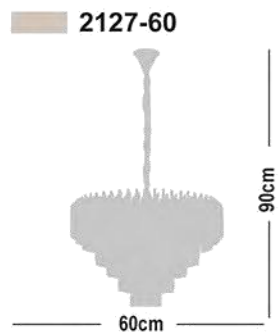

# SÖĞÜT

İç mekan dekoratif aydınlatma  
Metal rengi / Siyah - Krom  
Kristal  
Led ampullere uygun  
230v ~ 50/60Hz

**2127-APL**  
E14 / 2 x 40W Max.

**2127-60**  
E14 / 11 x 40W Max.

**2127-80**  
E14 / 12 x 40W Max.