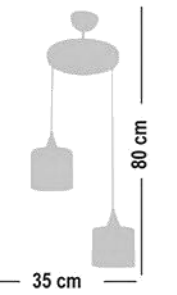

# SENA

İç mekan dekoratif aydınlatma  
Metal rengi / Krom  
Füme Çift Cam  
Led ampullere uygun  
230v ~ 50/60Hz

2114-6

2114-6  
E27 / 5 x 60W Max.

2114-3

2114-2

2114-3  
E27 / 3 x 60W Max.

2114-2  
E27 / 2 x 60W Max.