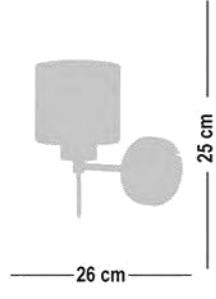

# YAKUT

İç mekan dekoratif aydınlatma  
Metal rengi / Krom  
Füme Çift Cam  
Led ampullere uygun  
230v ~ 50/60Hz

2043-6

2043-1

2043-4

2043-6  
E27 / 6 x 60W Max.

2043-1  
E27 / 1 x 60W Max.

2043-4  
E27 / 4 x 60W Max.