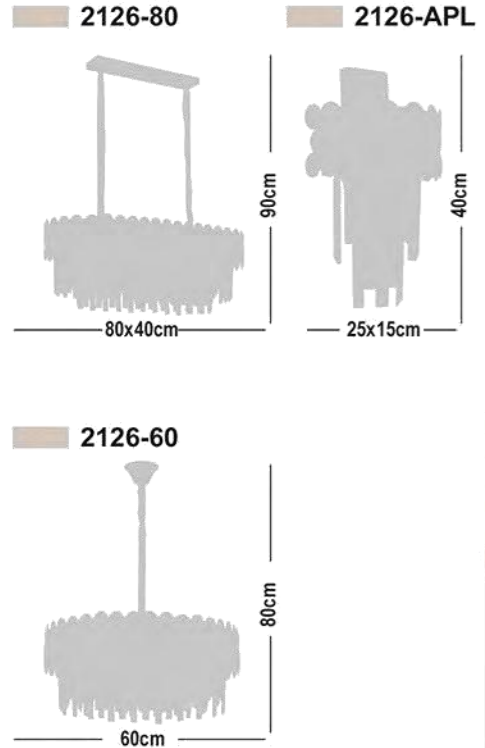

# MANGO

İç mekan dekoratif aydınlatma  
Metal rengi / Altın  
Kristal  
Led ampullere uygun  
230v ~ 50/60Hz

**2126-APL**  
E14 / 2 x 40W Max.

**2126-60**  
E14 / 12 x 40W Max.

**2126-80**  
E14 / 12 x 40W Max.