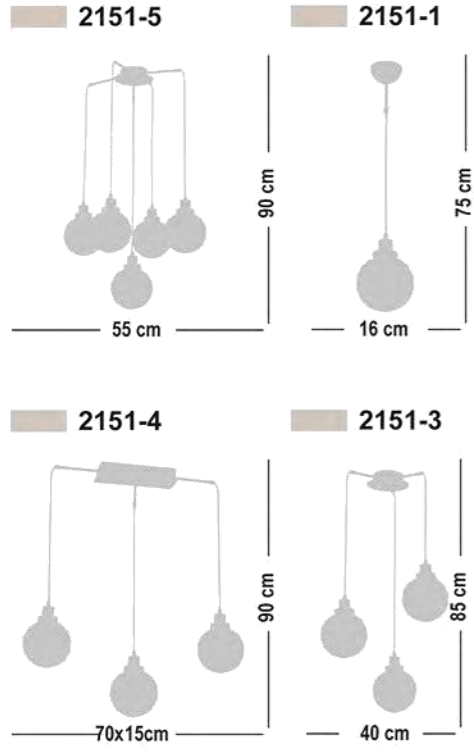

ECE

İç mekan dekoratif aydınlatma
Metal rengi / Siyah - Eskiye
Cam / Bal
Led ampullere uygun
230v ~ 50/60Hz