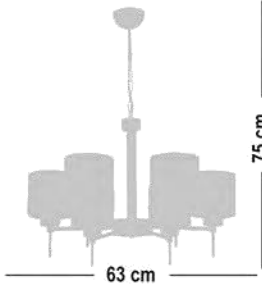

YAKUT

İç mekan dekoratif aydınlatma
Metal rengi / Krom
Füme Çift Cam
Led ampullere uygun
230v ~ 50/60Hz

2043-6