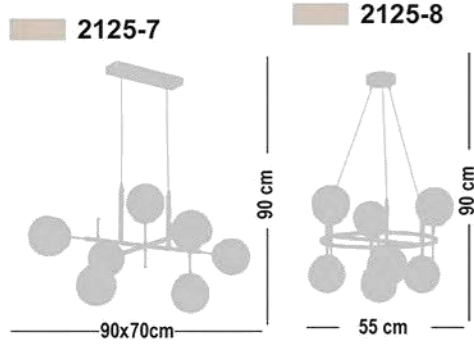

# MERKÜR

İç mekan dekoratif aydınlatma  
Metal rengi / Siyah - Eskitme  
Cam / Bal  
Led ampullere uygun  
230v ~ 50/60Hz

2125-1  
E14 / 1 x 40W Max.

2125-5

2125-1

2125-7

2125-8

2125-8  
E14 / 7 x 40W Max.