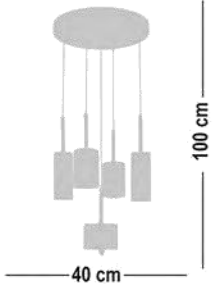

VENÜS

İç mekan dekoratif aydınlatma
Metal rengi / Siyah
Cam / Bal
Led ampullere uygun
230v ~ 50/60Hz

2037-5