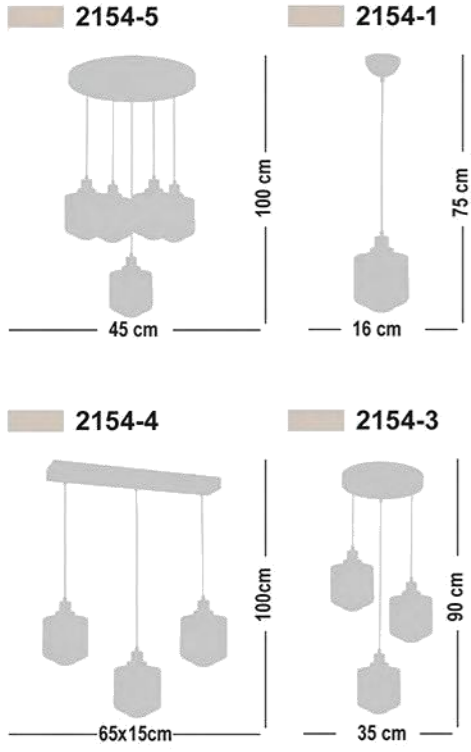

DENİZ

İç mekan dekoratif aydınlatma
Metal rengi / Siyah - Eskitme
Cam / Bal
Led ampullere uygun
230v ~ 50/60Hz

2154-5
E14 / 5 x 40W Max.

2154-1
E14 / 1 x 40W Max.

2154-4
E14 / 3 x 40W Max.

2154-3
E14 / 3 x 40W Max.

DENİZ