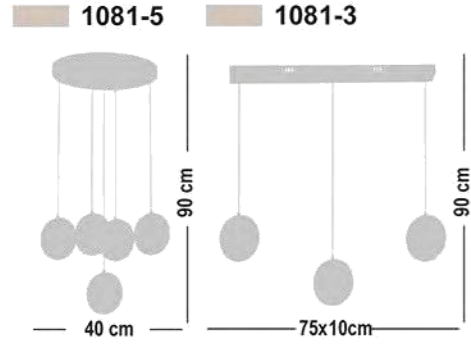

EMEL

İç mekan dekoratif aydınlatma
Metal rengi / Krom
Akrilik
230v ~ 50/60Hz

1081-4
POWER LED / 60 W
KADEMELİ 3 RENK