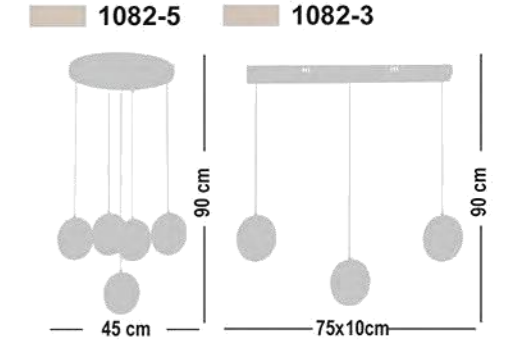

GAMZE

İç mekan dekoratif aydınlatma
Metal rengi / Krom
Akrilik
230v ~ 50/60Hz

1082-4
POWER LED / 120 W
KADEMELİ 3 RENK