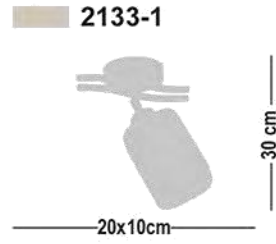

# KAMELYA

İç mekan dekoratif aydınlatma  
Metal rengi / Siyah - Eski  
Cam / Şeffaf  
Led ampullere uygun  
230v ~ 50/60Hz

2133-1  
E27 / 1 x 60W Max.

2133-2  
E27 / 2 x 60W Max.

2133-3  
E27 / 3 x 60W Max.