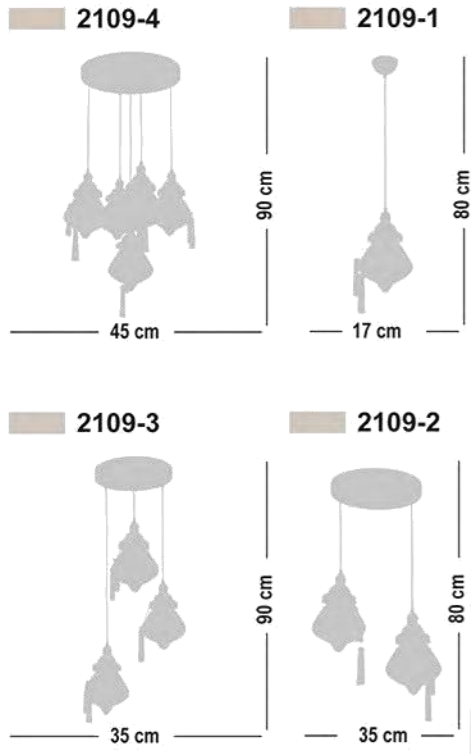

AVENTUS

İç mekan dekoratif aydınlatma
Metal rengi / Eski tme
Cam / Bal
Led ampullere uygun
230v ~ 50/60Hz

2109-4
E27 / 5 x 60W Max.