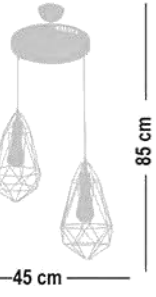

# RONDO

İç mekan dekoratif aydınlatma  
Metal rengi / Bakır  
Led ampullere uygun  
230v ~ 50/60Hz

2033-1

2033-1  
E27 / 1 x 60W Max.

2033-2

2033-2  
E27 / 2 x 60W Max.

2033-3

2033-3  
E27 / 3 x 60W Max.