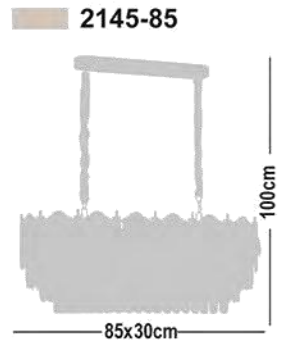

ELİF

İç mekan dekoratif aydınlatma
Metal rengi / Altın - Siyah
Kristal
Led ampullere uygun
230v ~ 50/60Hz

ELİF