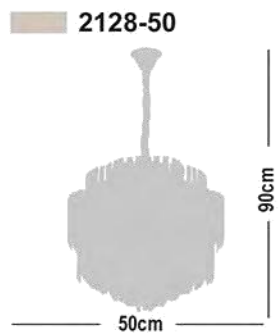

BULUT

İç mekan dekoratif aydınlatma
Metal rengi / Altın
Kristal
Led ampullere uygun
230v ~ 50/60Hz

BULUT