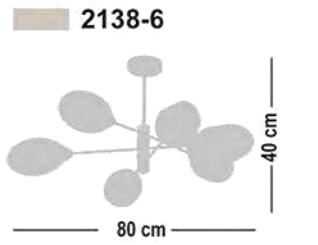

# KARACA

İç mekan dekoratif aydınlatma  
Metal rengi / Siyah - Krom  
Cam / Füme  
Led ampullere uygun  
230v ~ 50/60Hz

2138-6  
E27 / 6 x 60W Max.

2138-4  
E27 / 4 x 60W Max.