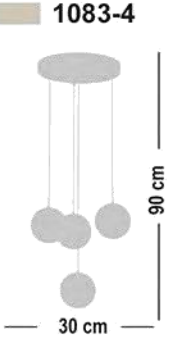

# FİDAN

İç mekan dekoratif aydınlatma  
Metal rengi / Krom  
Akrilik  
230v ~ 50/60Hz

1083-5  
POWER LED / 75 W  
KADEMELİ 3 RENK

1083-3  
POWER LED / 45 W  
KADEMELİ 3 RENK

1083-4  
POWER LED / 60 W  
KADEMELİ 3 RENK