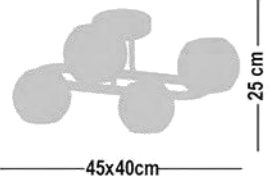

KEMER

İç mekan dekoratif aydınlatma
Metal rengi / Siyah - Krom
Cam / Füme
Led ampullere uygun
230v ~ 50/60Hz

2137-4