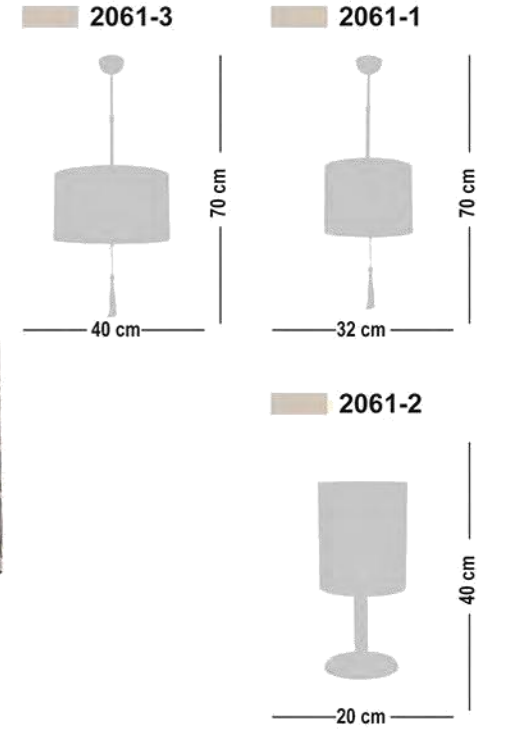

ÖREN

İç mekan dekoratif aydınlatma
Metal rengi / Eskiye
Tekstil
Led ampullere uygun
230v ~ 50/60Hz

2061-1
E27 / 1 x 60W Max.

2061-3
E27 / 3 x 60W Max.