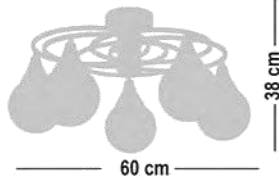

AHSEN

İç mekan dekoratif aydınlatma
Metal rengi / Siyah - Krom
Cam / Füme
Led ampullere uygun
230v ~ 50/60Hz

2062-5