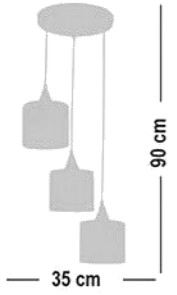

# SENA

İç mekan dekoratif aydınlatma  
Metal rengi / Krom  
Füme Çift Cam  
Led ampullere uygun  
230v ~ 50/60Hz

2114-6

2114-6  
E27 / 5 x 60W Max.

2114-3

2114-2

2114-3  
E27 / 3 x 60W Max.

2114-2  
E27 / 2 x 60W Max.