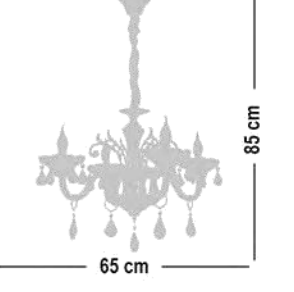

2040-4

2040-6
E14 / 6 x 40W Max.