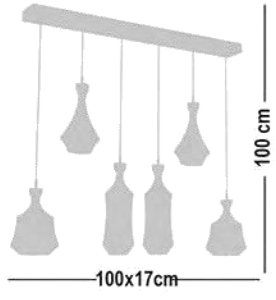

İKLİM

İç mekan dekoratif aydınlatma
Metal rengi / Krom
Cam / Fıme - Bal - Şeffaf
Led ampullere uygun
230v ~ 50/60Hz

2107-7

2107-6

2107-5

2107-7
E14 / 7 x 40W Max.

2107-6
E14 / 6 x 40W Max.

2107-5
E14 / 3 x 40W Max.

İKLİM