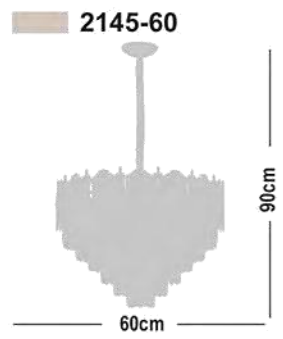

ELİF

İç mekan dekoratif aydınlatma
Metal rengi / Altın - Siyah
Kristal
Led ampullere uygun
230v ~ 50/60Hz

ELİF