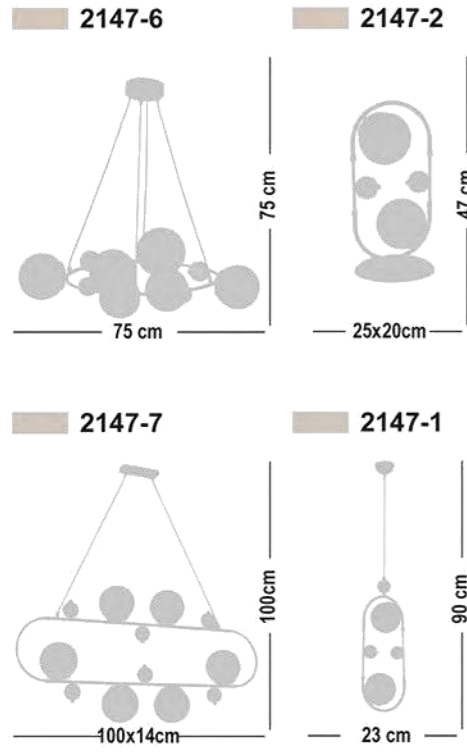

MELODİ

İç mekan dekoratif aydınlatma
Metal rengi / Siyah - Krom
Cam / Füme
Led ampullere uygun
230v ~ 50/60Hz

2147-6
E14 / 6 x 40W Max.