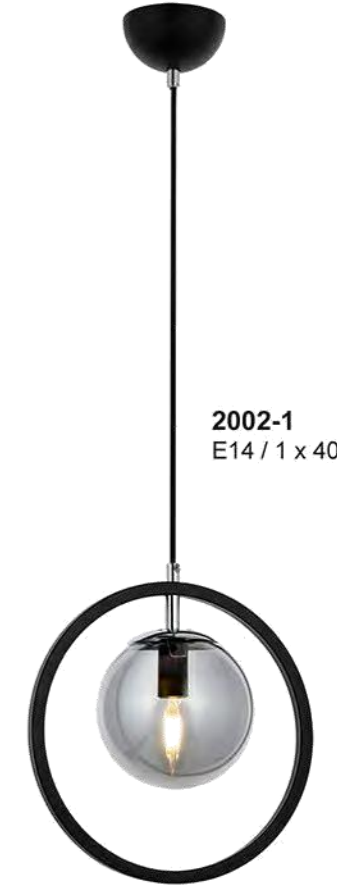

# PEDRO

İç mekan dekoratif aydınlatma  
Metal rengi / Siyah - Krom  
Cam / Füme  
Led ampullere uygun  
230v ~ 50/60Hz

**2002-APL**  
E14 / 1 x 40W Max.

**2002-5**  
E14 / 5 x 40W Max.

**2002-3**  
E14 / 3 x 40W Max.