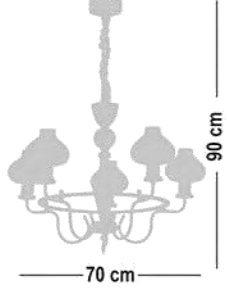

FIRAT

İç mekan dekoratif aydınlatma
Metal rengi / Siyah - Krom
Cam / Füme
Led ampullere uygun
230v ~ 50/60Hz

2140-5