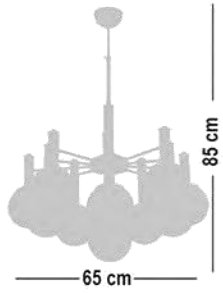

# SESTA

İç mekan dekoratif aydınlatma  
Metal rengi / Siyah - Eski  
Cam / Bal  
Led ampullere uygun  
230v ~ 50/60Hz

2081-1  
E14 / 1 x 40W Max.

2081-1

2081-7

2081-11

2081-11  
E14 / 11 x 40W Max.

2081-7  
E14 / 7 x 40W Max.