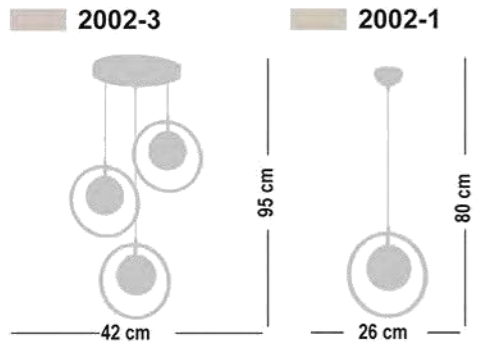

2002-4
E14 / 3 x 40W Max.