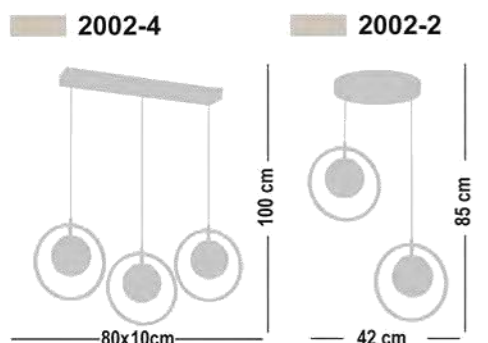

2002-4
E14 / 3 x 40W Max.