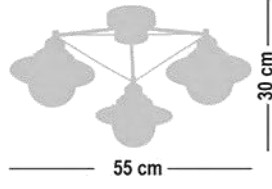

LEYLAK

İç mekan dekoratif aydınlatma
Metal rengi / Kahve - Eskitme
Cam / Bal
Led ampullere uygun
230v ~ 50/60Hz

2132-3