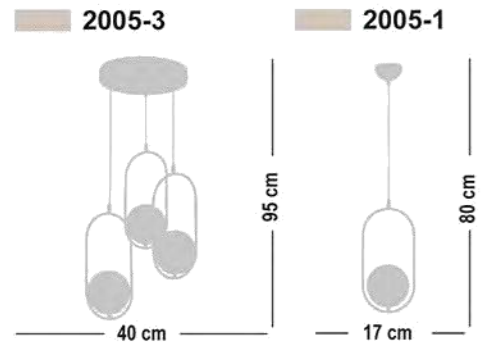

2005-5
E14 / 5 x 40W Max.