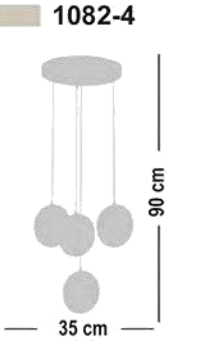

GAMZE

İç mekan dekoratif aydınlatma
Metal rengi / Krom
Akrilik
230v ~ 50/60Hz

1082-4
POWER LED / 120 W
KADEMELİ 3 RENK