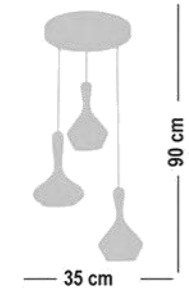

YEMEN

İç mekan dekoratif aydınlatma
Metal rengi / Siyah
Cam / Fıme
Led ampullere uygun
230v ~ 50/60Hz

2104-7

2104-3

2104-4