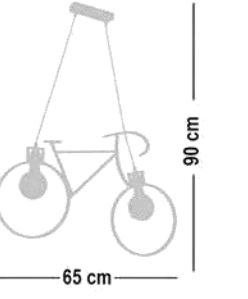

BİSİKLET

İç mekan dekoratif aydınlatma
Metal rengi / Siyah
Led ampullere uygun
230v ~ 50/60Hz

2026-2

2026-2
E27 / 2 x 60W Max.