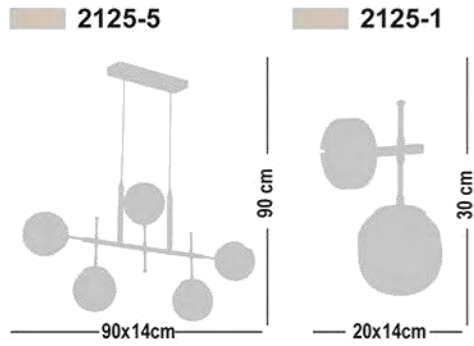

2125-7

2125-8

2125-5

2125-1