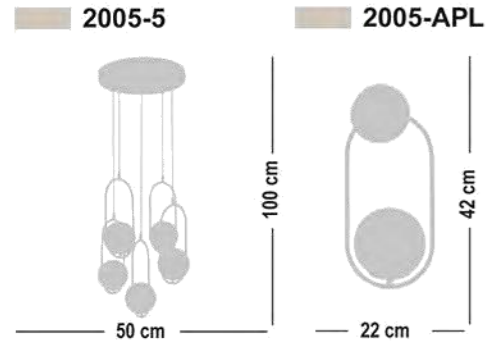

2005-5
E14 / 5 x 40W Max.