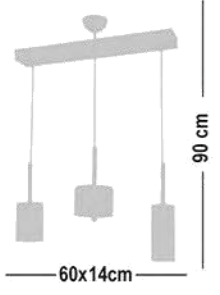

VENÜS

İç mekan dekoratif aydınlatma
Metal rengi / Siyah
Cam / Bal
Led ampullere uygun
230v ~ 50/60Hz

2037-5

2037-4

2037-3

2037-6