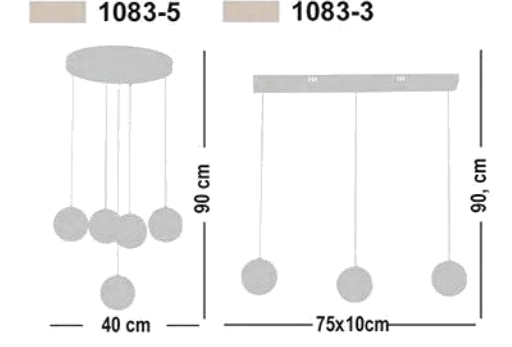

FİDAN

İç mekan dekoratif aydınlatma
Metal rengi / Krom
Akrilik
230v ~ 50/60Hz

1083-5
POWER LED / 75 W
KADEMELİ 3 RENK