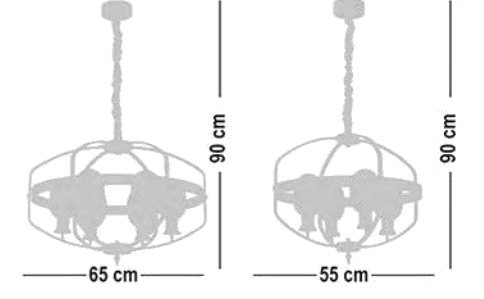

CEREN

İç mekan dekoratif aydınlatma
Metal rengi / Siyah - Eskitme
Cam / Füme
Led ampullere uygun
230v ~ 50/60Hz

2141-6

2141-4

2141-6
E14 / 6 x 40W Max.