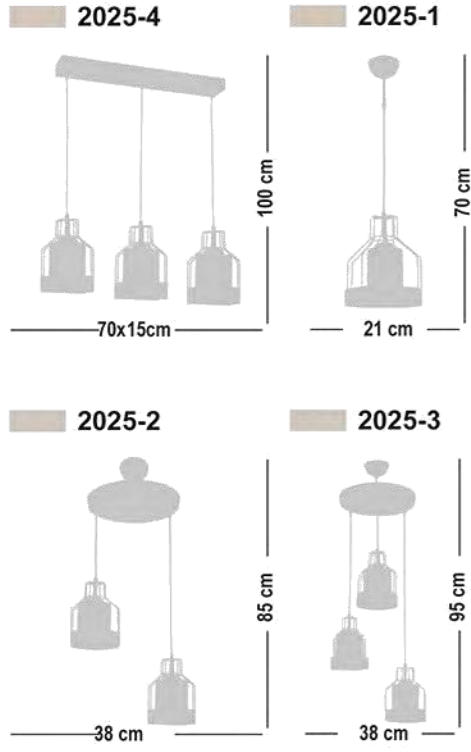

ROMA

İç mekan dekoratif aydınlatma
Metal rengi / Siyah
Cam / Bal
Led ampullere uygun
230v ~ 50/60Hz

2025-4
E27 / 3 x 60W Max.