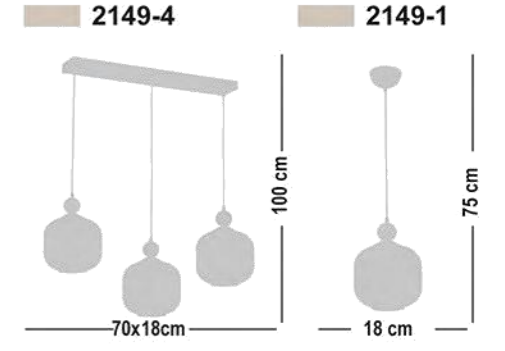

TOROS

İç mekan dekoratif aydınlatma
Metal rengi / Eski
Cam / Bal
Led ampullere uygun
230v ~ 50/60Hz

2149-4
E27 / 3 x 60W Max.