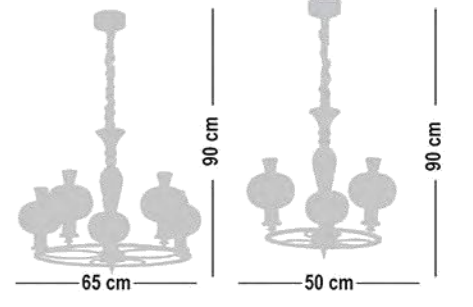

DİCLE

İç mekan dekoratif aydınlatma
Metal rengi / Siyah- Eskitme
Cam / Bal
Led ampullere uygun
230v ~ 50/60Hz

2139-5

2139-3

2139-5
E14 / 5 x 40W Max.