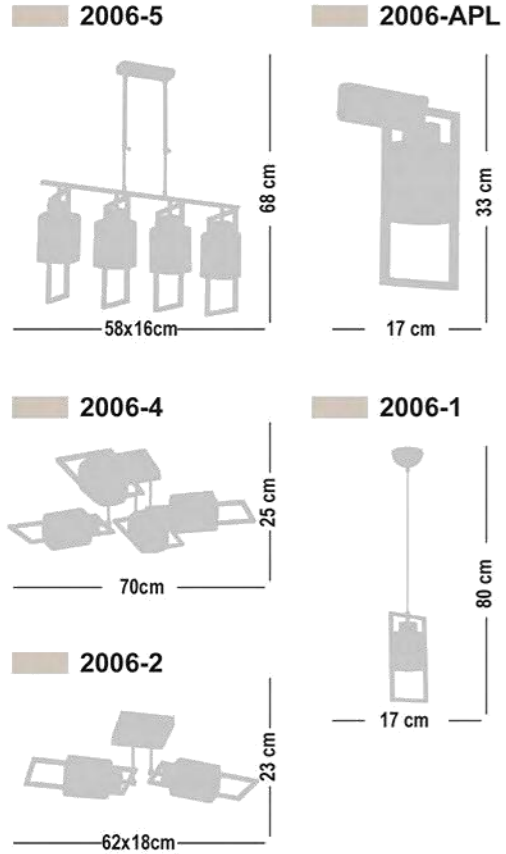

# NOVA

İç mekan dekoratif aydınlatma  
Metal rengi / Siyah - Eskiye  
Cam / Bal  
Led ampullere uygun  
230v ~ 50/60Hz

**2006-4**  
E27 / 4 x 60W Max.

**2006-1**  
E27 / 1 x 60W Max.

**2006-2**  
E27 / 2 x 60W Max.