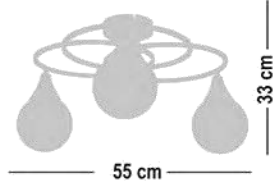

2023-3

2023-5
E14 / 5 x 40W Max.