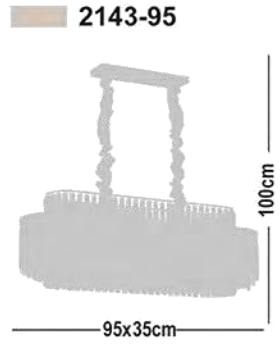

# ÇİMEN

İç mekan dekoratif aydınlatma  
Metal rengi / Krom  
Kristal  
Led ampullere uygun  
230v ~ 50/60Hz

**2143-95**  
E14 / 12 x 40W Max.

**2143-60**  
E14 / 15 x 40W Max.

ÇİMEN