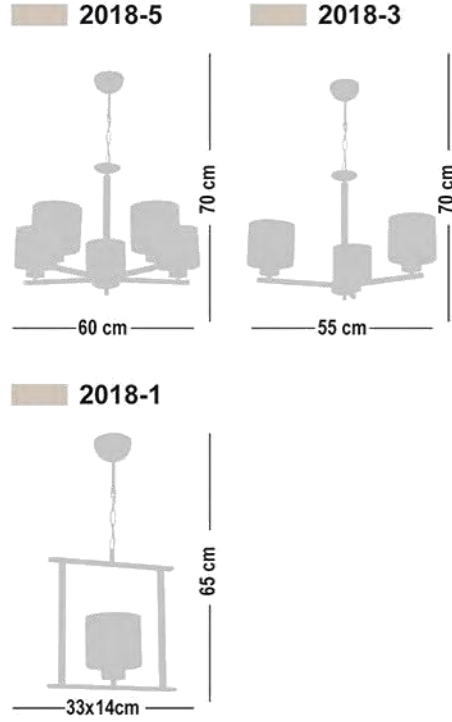

YILDIZ

İç mekan dekoratif aydınlatma
Metal rengi / Krom
Füme Çift Cam
Led ampullere uygun
230v ~ 50/60Hz

2018-5
E27 / 5 x 60W Max.