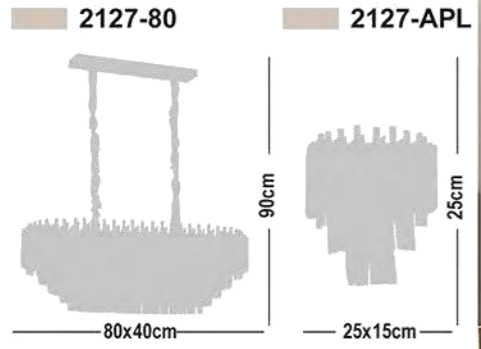

# SÖĞÜT

İç mekan dekoratif aydınlatma  
Metal rengi / Siyah - Krom  
Kristal  
Led ampullere uygun  
230v ~ 50/60Hz

**2127-APL**  
E14 / 2 x 40W Max.

**2127-60**  
E14 / 11 x 40W Max.

**2127-80**  
E14 / 12 x 40W Max.