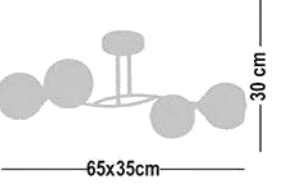

2134-4

2134-6
E27 / 6 x 60W Max.