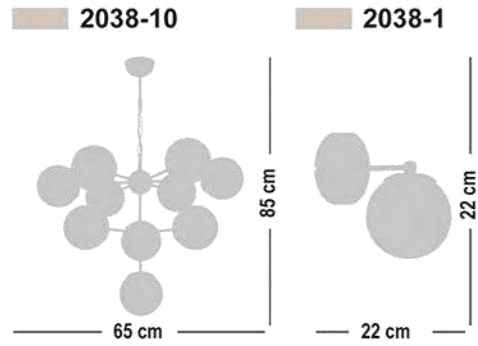

# FIESTA

İç mekan dekoratif aydınlatma  
Metal rengi / Krom  
Cam / Füme  
Led ampullere uygun  
230v ~ 50/60Hz

**2038-1**  
E14 / 1 x 40W Max.

**2038-10**  
E14 / 10 x 40W Max.

**2038-4**  
E14 / 4 x 40W Max.