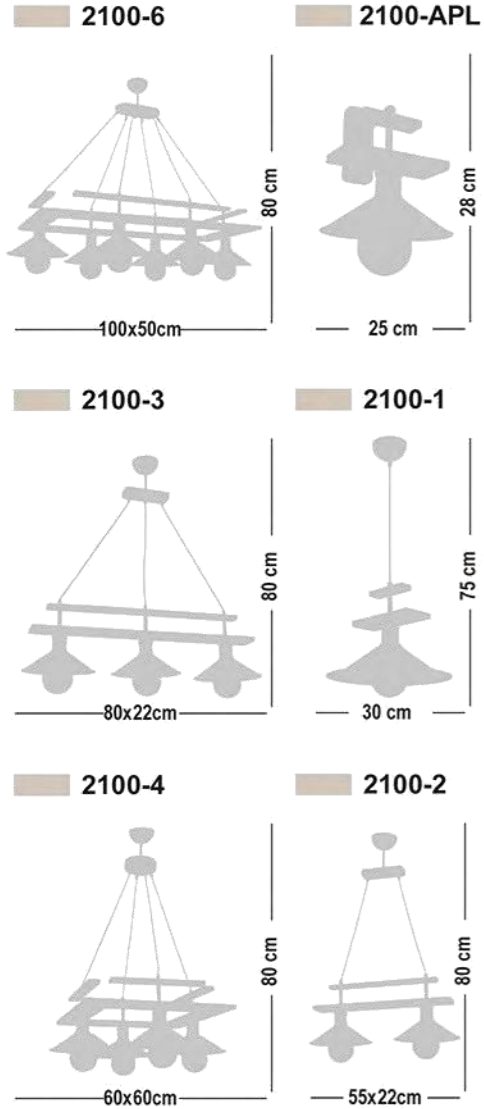

2100-2
E27 / 2 x 60W Max.