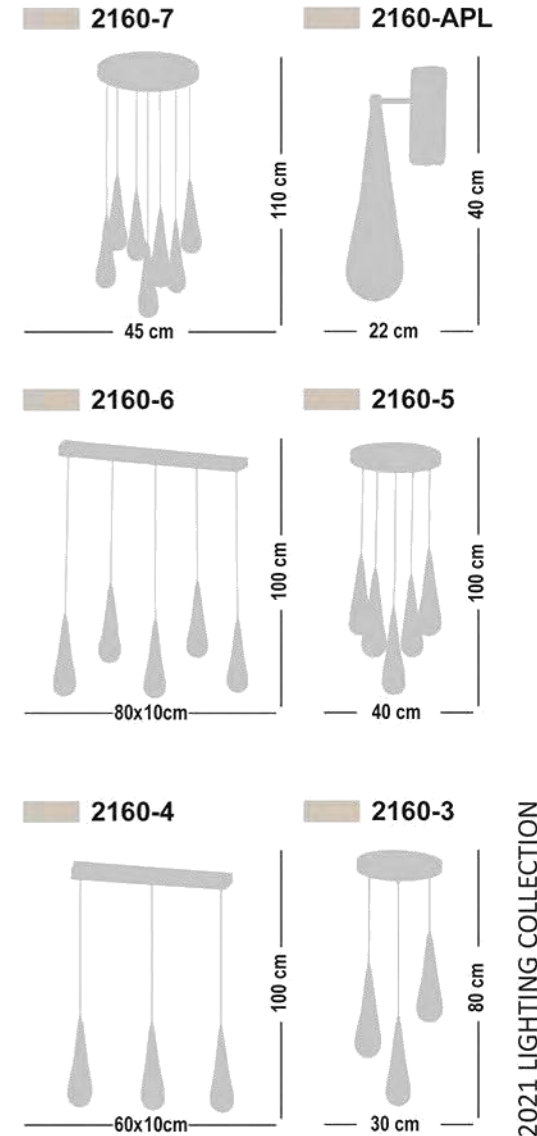

YUNUS FÜME

İç mekan dekoratif aydınlatma
Metal rengi / Siyah - Krom
Cam / FÜME
Led ampullere uygun
230v ~ 50/60Hz