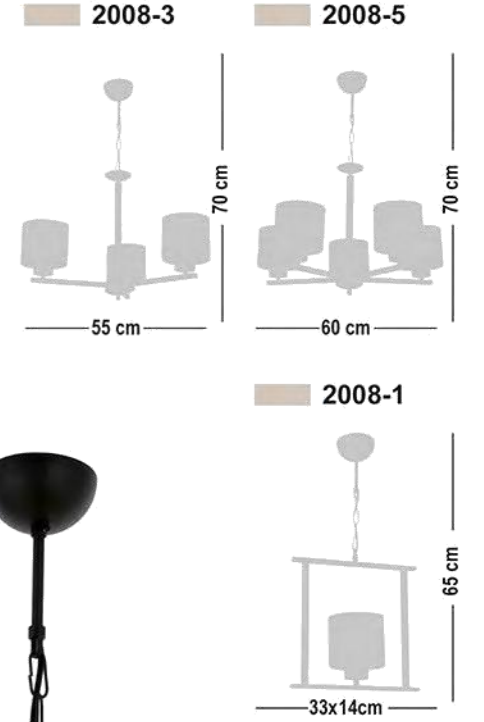

OYLUM

İç mekan dekoratif aydınlatma
Metal rengi / Siyah - Eskitme
Bal Çift Cam
Led ampullere uygun
230v ~ 50/60Hz

2008-5
E27 / 5 x 60W Max.