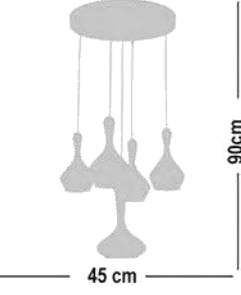

# YEMEN

İç mekan dekoratif aydınlatma  
Metal rengi / Siyah  
Cam / Fıme  
Led ampullere uygun  
230v ~ 50/60Hz

2104-7

2104-3

2104-4

2104-7  
E14 / 7 x 40W Max.

2104-3  
E14 / 3 x 40W Max.

2104-4  
E14 / 5 x 40W Max.