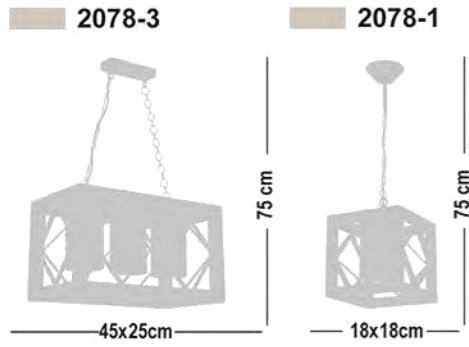

# PETEK

İç mekan dekoratif aydınlatma  
Metal rengi / Siyah  
Ahşap  
Cam  
Led ampullere uygun  
230v ~ 50/60Hz

2078-2  
E27 / 1 x 60W Max.

2078-5  
E27 / 5 x 60W Max.

2078-3  
E27 / 3 x 60W Max.

2078-4  
E27 / 4 x 60W Max.