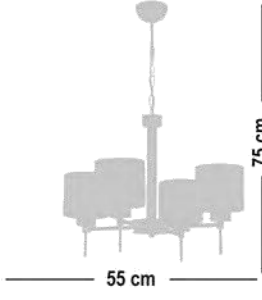

2043-4

2043-6
E27 / 6 x 60W Max.

2043-1
E27 / 1 x 60W Max.