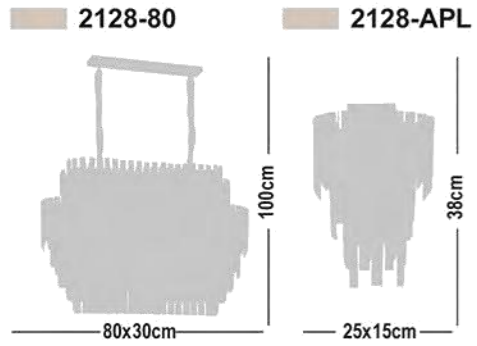

BULUT

İç mekan dekoratif aydınlatma
Metal rengi / Altın
Kristal
Led ampullere uygun
230v ~ 50/60Hz

BULUT