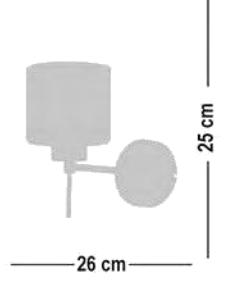

# DEFNE

İç mekan dekoratif aydınlatma  
Metal rengi / Siyah- Eski  
Bal Çift Cam  
Led ampullere uygun  
230v ~ 50/60Hz

2017-4  
E27 / 4 x 60W Max.

2017-1  
E27 / 1 x 60W Max.

2017-6  
E27 / 6 x 60W Max.

2017-1