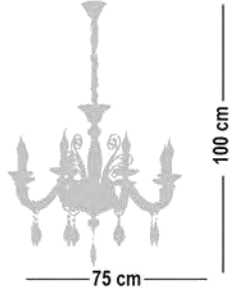

GELİNCİK

İç mekan dekoratif aydınlatma
Metal rengi / Krom
Kristal
Led ampullere uygun
230v ~ 50/60Hz

2130-8