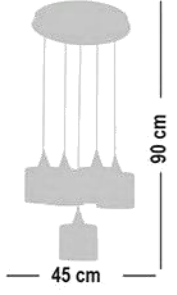

SENA

İç mekan dekoratif aydınlatma
Metal rengi / Krom
Füme Çift Cam
Led ampullere uygun
230v ~ 50/60Hz

2114-6