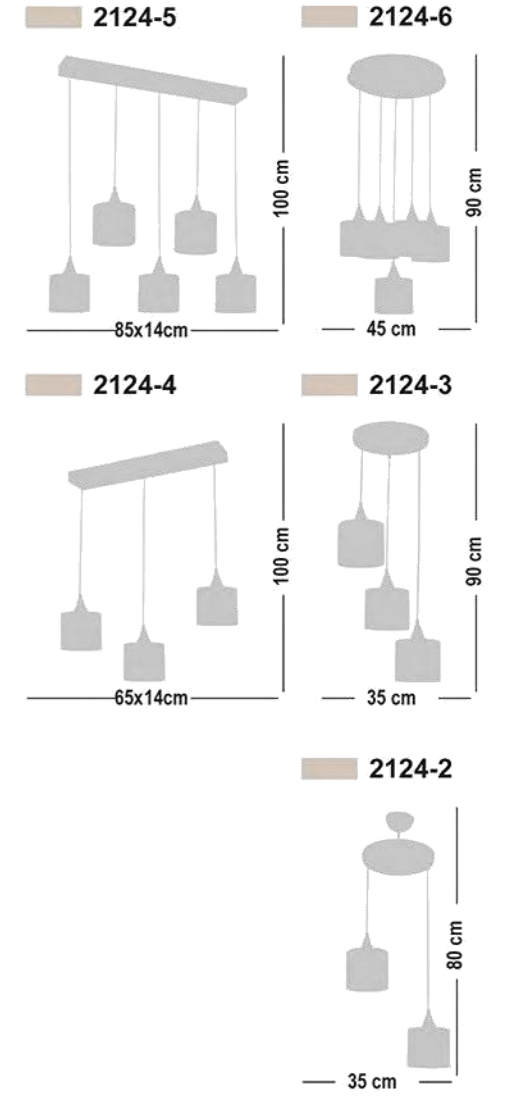

BUSE

İç mekan dekoratif aydınlatma
Metal rengi / Beyaz
Bal Çift Cam
Led ampullere uygun
230v ~ 50/60Hz