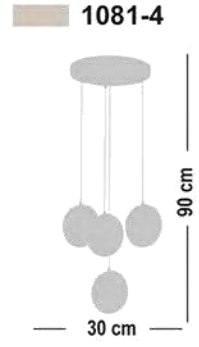

EMEL

İç mekan dekoratif aydınlatma
Metal rengi / Krom
Akrilik
230v ~ 50/60Hz

1081-4
POWER LED / 60 W
KADEMELİ 3 RENK