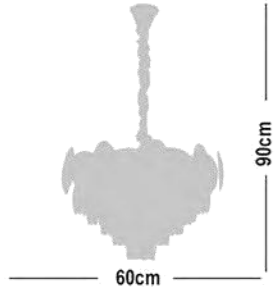

2142-100
E14 / 11 x 40W Max.