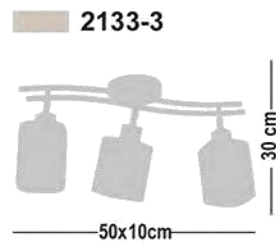

# KAMELYA

İç mekan dekoratif aydınlatma  
Metal rengi / Siyah - Eski  
Cam / Şeffaf  
Led ampullere uygun  
230v ~ 50/60Hz

2133-1  
E27 / 1 x 60W Max.

2133-2  
E27 / 2 x 60W Max.

2133-3  
E27 / 3 x 60W Max.