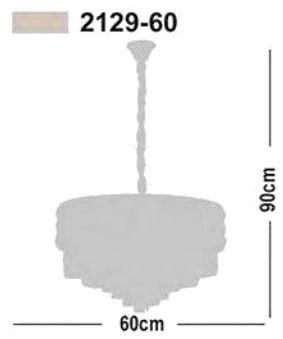

2129-80
E14 / 12 x 40W Max.

ÇİĞDEM