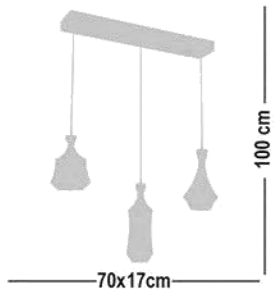

# İKLİM

İç mekan dekoratif aydınlatma  
Metal rengi / Krom  
Cam / Fıme - Bal - Şeffaf  
Led ampullere uygun  
230v ~ 50/60Hz

2107-7

2107-6

2107-5

2107-7  
E14 / 7 x 40W Max.

2107-6  
E14 / 6 x 40W Max.

2107-5  
E14 / 3 x 40W Max.