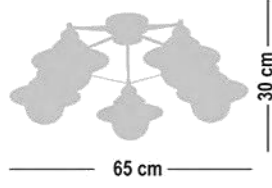

2132-5

2132-3
E27 / 3 x 60W Max.