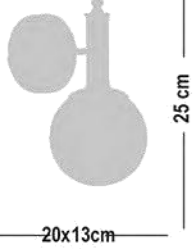

SESTA

İç mekan dekoratif aydınlatma
Metal rengi / Siyah - Eski
Cam / Bal
Led ampullere uygun
230v ~ 50/60Hz

2081-1

2081-7

2081-11

BETA

İç mekan dekoratif aydınlatma
Metal rengi / Krom
Cam / Füme
Led ampullere uygun
230v ~ 50/60Hz

2024-6

2024-4