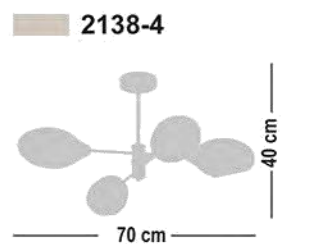

# KARACA

İç mekan dekoratif aydınlatma  
Metal rengi / Siyah - Krom  
Cam / Füme  
Led ampullere uygun  
230v ~ 50/60Hz

2138-6  
E27 / 6 x 60W Max.

2138-4  
E27 / 4 x 60W Max.