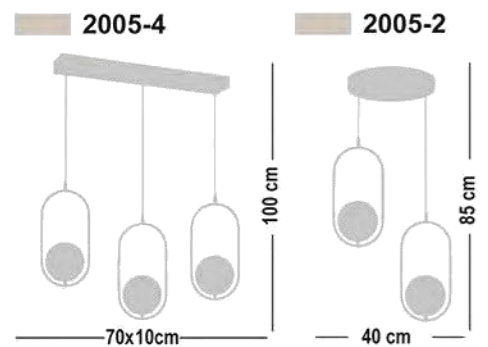

2005-5
E14 / 5 x 40W Max.