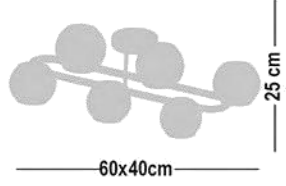

2137-6

2137-4
E14 / 4 x 40W Max.