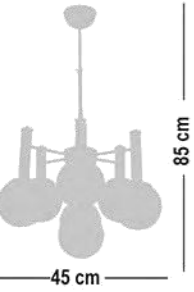

# SESTA

İç mekan dekoratif aydınlatma  
Metal rengi / Siyah - Eski  
Cam / Bal  
Led ampullere uygun  
230v ~ 50/60Hz

2081-1  
E14 / 1 x 40W Max.

2081-1

2081-7

2081-11

2081-11  
E14 / 11 x 40W Max.

2081-7  
E14 / 7 x 40W Max.