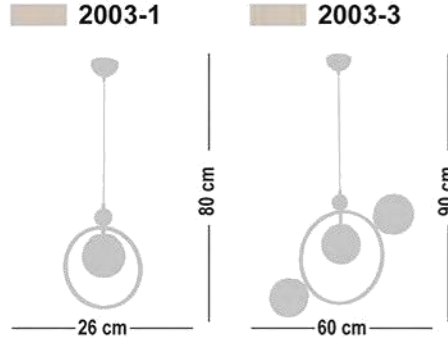

LARA

İç mekan dekoratif aydınlatma
Metal rengi / Siyah - Eski
Cam / Bal
Led ampullere uygun
230v ~ 50/60Hz

2003-1
E14 / 1 x 40W Max.