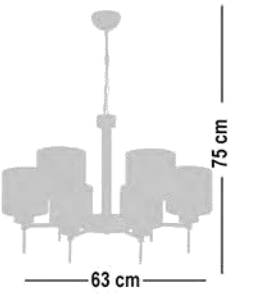

YAKUT

İç mekan dekoratif aydınlatma
Metal rengi / Krom
Füme Çift Cam
Led ampullere uygun
230v ~ 50/60Hz

2043-6

2043-1

2043-4

DEFNE

İç mekan dekoratif aydınlatma
Metal rengi / Siyah- Eski
Bal Çift Cam
Led ampullere uygun
230v ~ 50/60Hz

2017-1

2017-6

2017-4