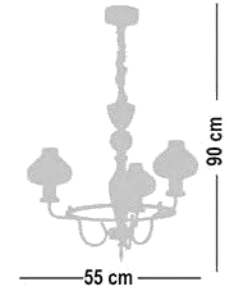

2140-3

2140-3
E14 / 3 x 40W Max.