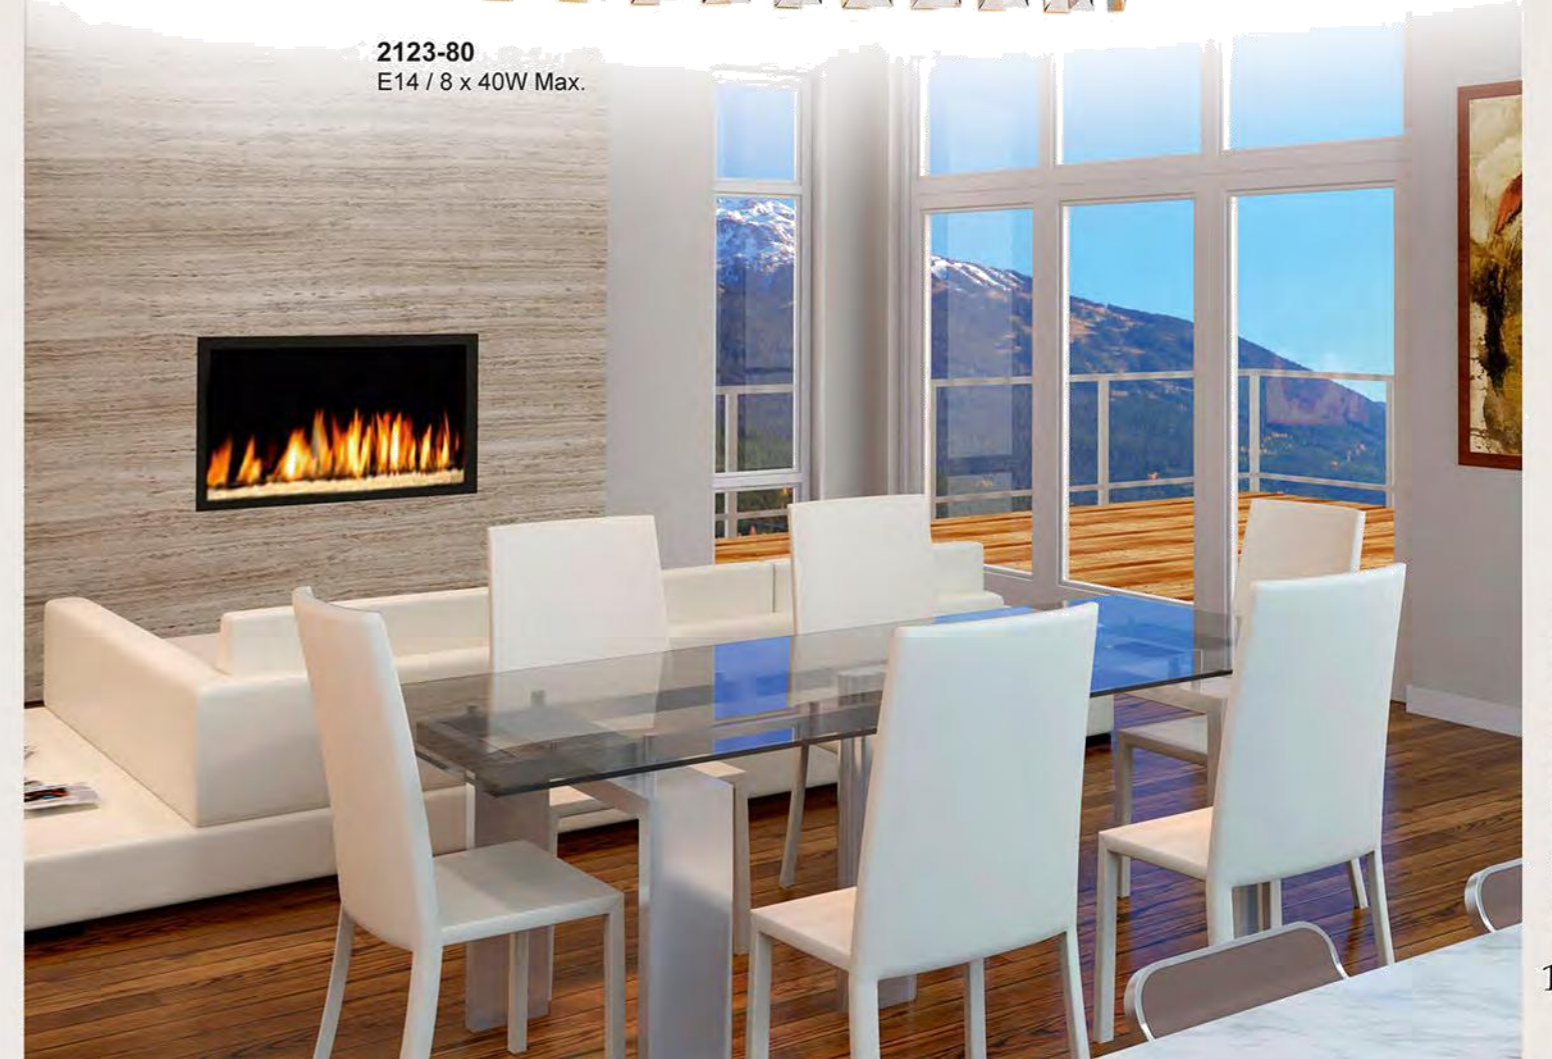

SAFA

İç mekan dekoratif aydınlatma
Metal rengi / Altın
Kristal
Led ampullere uygun
230v ~ 50/60Hz