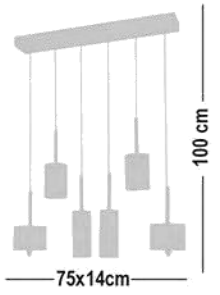

# VENÜS

İç mekan dekoratif aydınlatma  
Metal rengi / Siyah  
Cam / Bal  
Led ampullere uygun  
230v ~ 50/60Hz

2037-5

2037-4

2037-3

2037-6

2037-5  
E14 / 5 x 40W Max.

2037-4  
E14 / 3 x 40W Max.