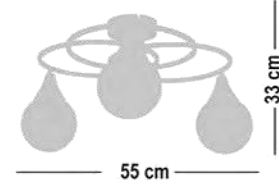

2062-3

2062-3
E14 / 3 x 40W Max.