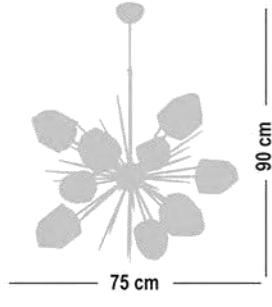

İKBAL

İç mekan dekoratif aydınlatma
Metal rengi / Krom
Cam / Füme
Led ampullere uygun
230v ~ 50/60Hz

2150-9