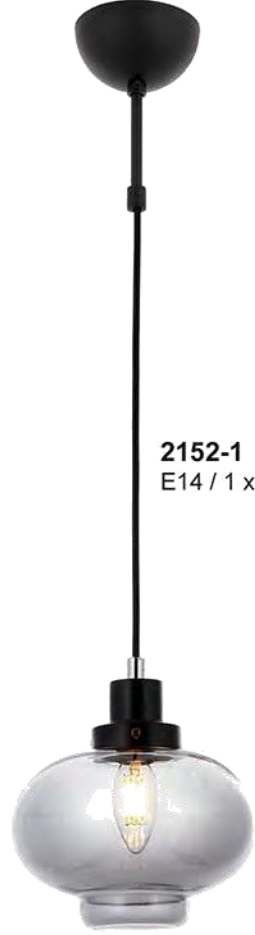

MERİÇ

İç mekan dekoratif aydınlatma
Metal rengi / Siyah - Krom
Cam / Füme
Led ampullere uygun
230v ~ 50/60Hz

2152-1
E14 / 1 x 40W Max.