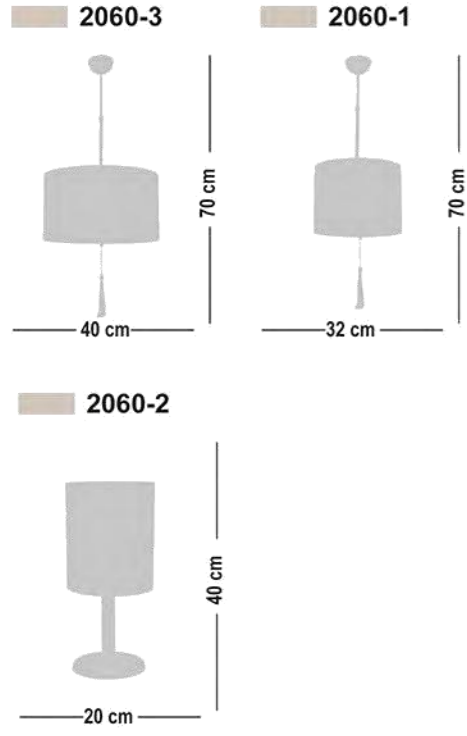

URLA

İç mekan dekoratif aydınlatma
Metal rengi / Krem Patina
Tekstil
Led ampullere uygun
230v ~ 50/60Hz

2060-1
E27 / 1 x 60W Max.

2060-3
E27 / 3 x 60W Max.