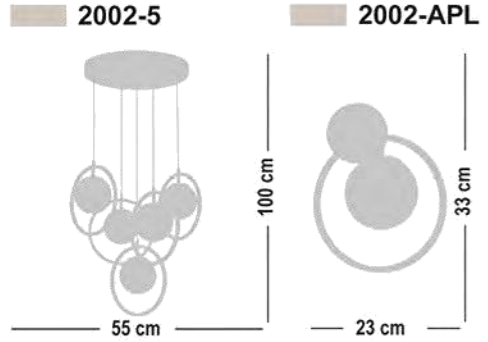

2002-4
E14 / 3 x 40W Max.