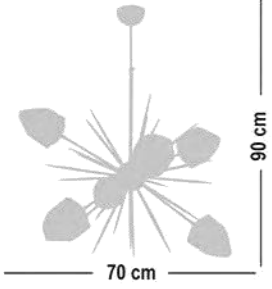

2150-6

2150-6
E14 / 6 x 40W Max.