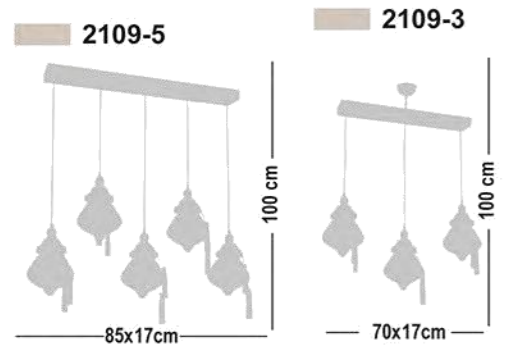

# AVENTUS

İç mekan dekoratif aydınlatma  
Metal rengi / Eskitme  
Cam / Bal  
Led ampullere uygun  
230v ~ 50/60Hz

**2109-APL**  
E27 / 1 x 60W Max.

**2109-5**  
E27 / 5 x 60W Max.

**2109-6**  
E27 / 3 x 60W Max.