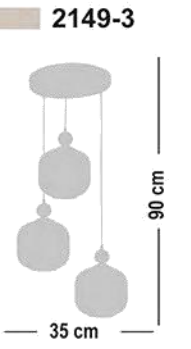

YEMEN

İç mekan dekoratif aydınlatma
Metal rengi / Siyah
Cam / Füme
Led ampullere uygun
230v ~ 50/60Hz

TOROS

İç mekan dekoratif aydınlatma
Metal rengi / Eski
Cam / Bal
Led ampullere uygun
230v ~ 50/60Hz