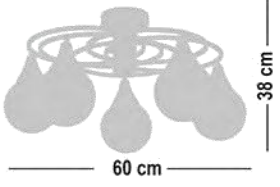

VERA

İç mekan dekoratif aydınlatma
Metal rengi / Siyah - Eskitme
Cam / Bal
Led ampullere uygun
230v ~ 50/60Hz

2023-5