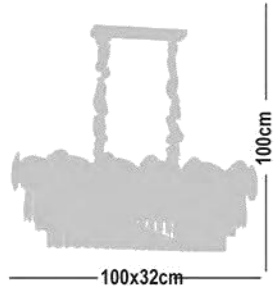

2142-100

2142-60