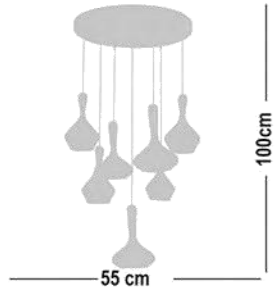

YEMEN

İç mekan dekoratif aydınlatma
Metal rengi / Siyah
Cam / Fıme
Led ampullere uygun
230v ~ 50/60Hz

2104-7