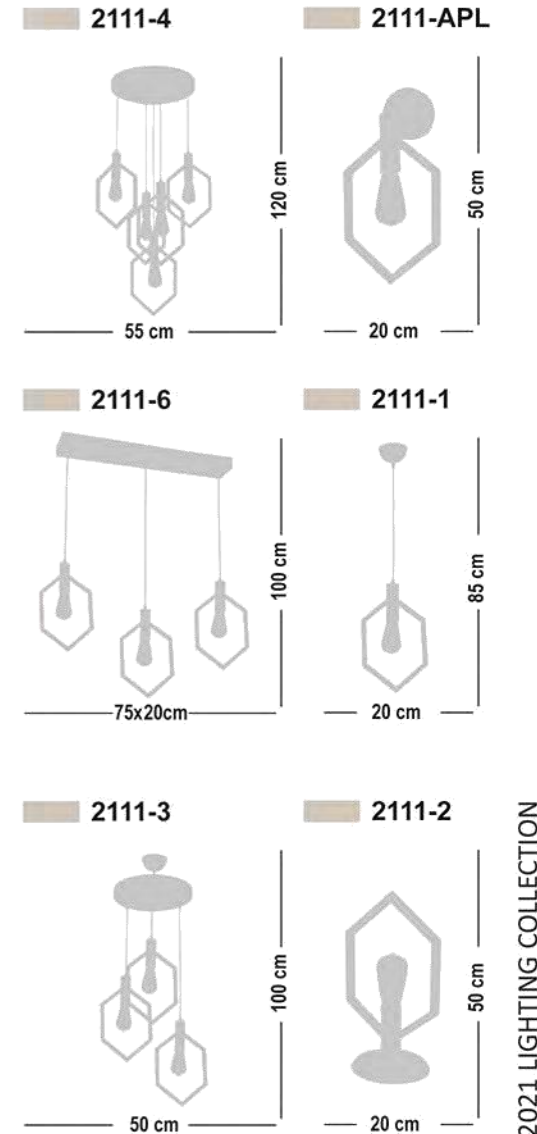

2111-4
E27 / 5 x 60W Max.

SAFARI

İç mekan dekoratif aydınlatma
Metal rengi / Siyah
Led ampullere uygun
230v ~ 50/60Hz