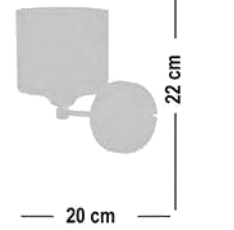

# SENA

İç mekan dekoratif aydınlatma  
Metal rengi / Krom  
Füme Çift Cam  
Led ampullere uygun  
230v ~ 50/60Hz

**2114-APL**  
E27 / 1 x 60W Max.

**2114-APL**

**2114-7**

**2114-1**

**2114-5**

**2114-4**