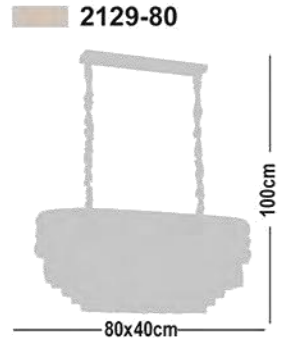

2129-80
E14 / 12 x 40W Max.

ÇİĞDEM